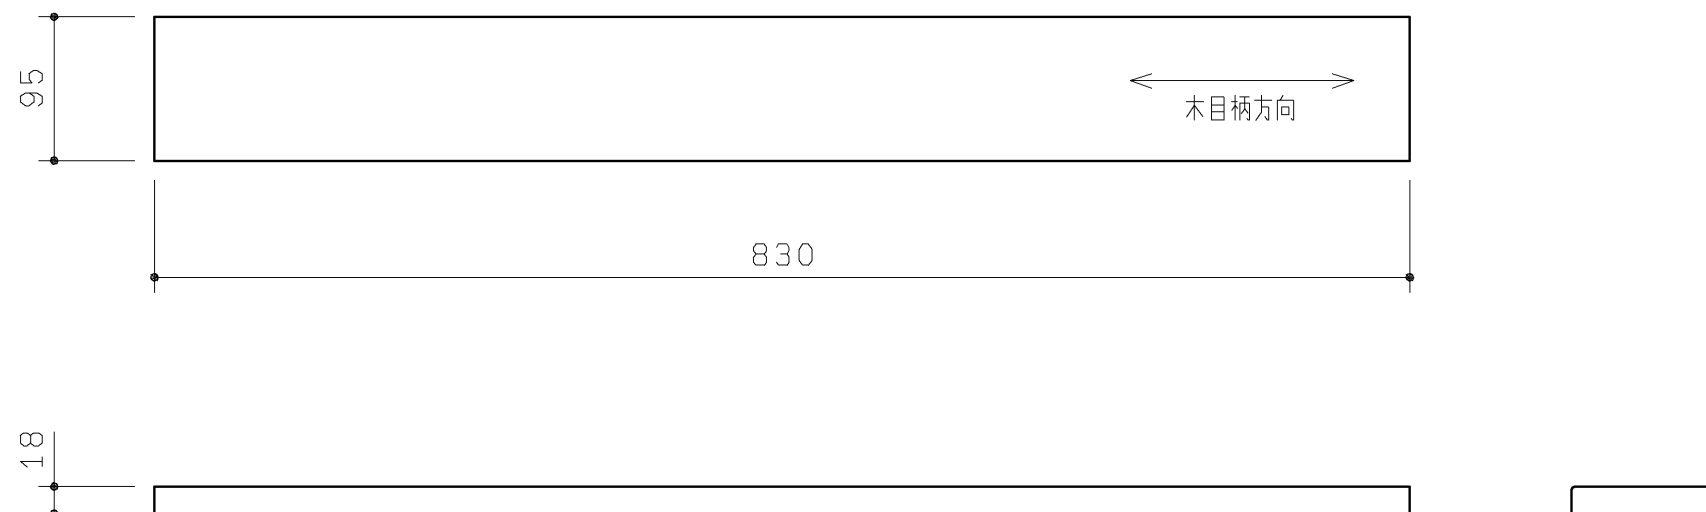

品番	表面色
UGKR01B#NW1	ホワイト
UGKR01B#EL	ライトウッドN
UGKR01B#MW	ダルブラウン
UGKR01B#EW	ホワイトウッド
UGKR01B#EM	ミディアムウッドN

材質：木質+シート貼り

TOTO		第三角法	単位 mm	名称 カウンター
製図 齊田	検図 武藤 中尾	日付 19. 12. 02	尺度 1 : 5	品番 UGKR01B#
備考				図番